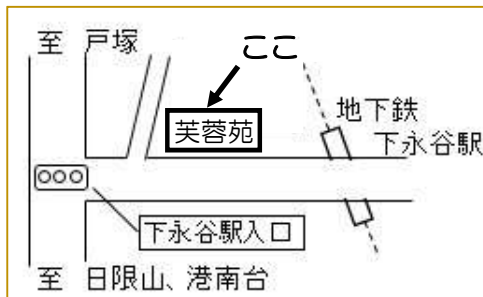

## 第14回 餅つき大会

参加費無料

特別養護老人ホーム 芙蓉苑  
日限山地域ケアプラザ  
合同企画

《日時》 平成31年1月27日（日）雨天決行  
10:30~12:30（なくなり次第終了）  
《会場》 芙蓉苑 多目的ホール

《お問合せ先》  
日限山地域ケアプラザ 担当：新木  
TEL（045）827-1870

豚汁あります♪  
子ども向けお菓子の抽選会あります♪  
（なくなり次第終了）

お餅のお持ち帰り  
車でのご来場はご遠慮ください。

《会場地図》

更新は無料です

「ひまわりホルダー」をお持ちの1月、2月 誕生日の方！  
更新の連絡を、お願いいたします！

登録内容に変更がない場合でも、更新の連絡をお願いいたします。

日限山地域ケアプラザ 045（827）1870